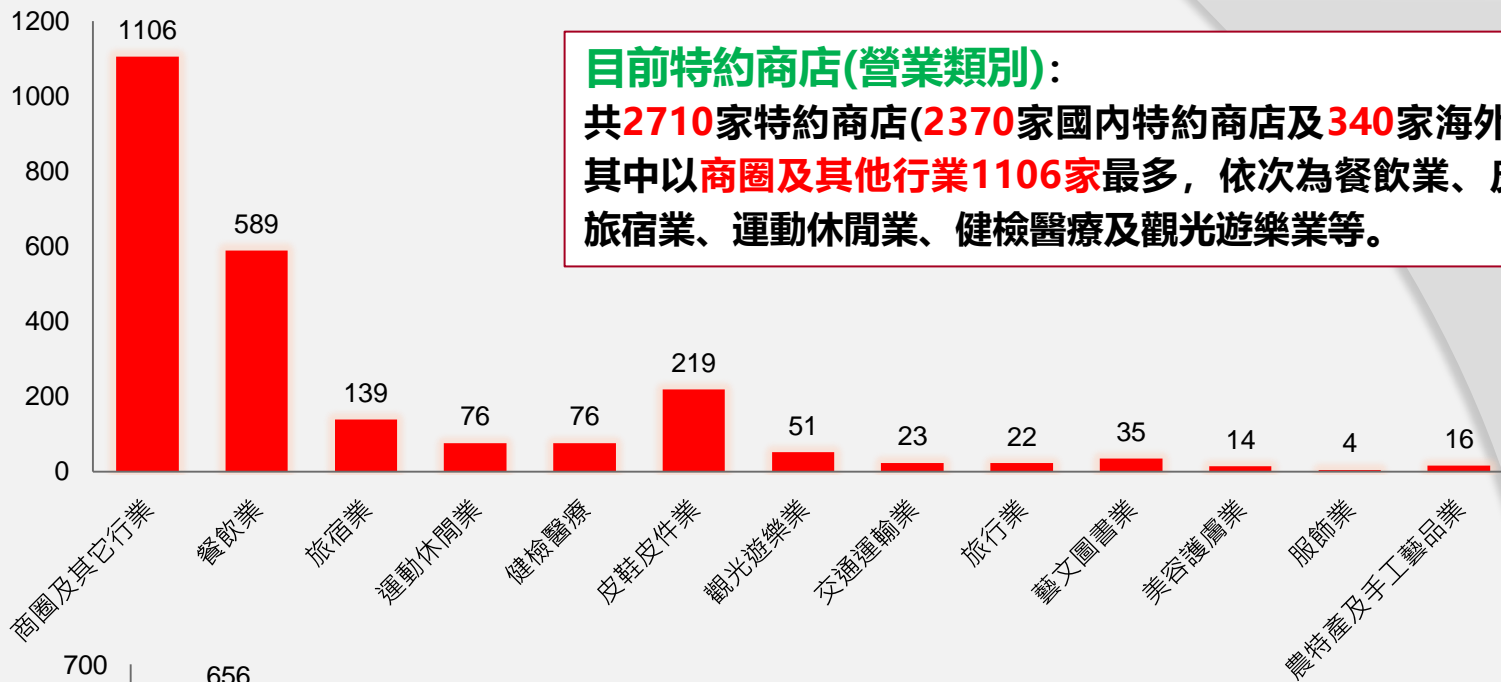

僑胞卡合作特約商店

本圖係摘錄部分特約商店例示，未包含所有合作特約商店。

2019.01

目前特約商店(營業類別):

共**2710**家特約商店(**2370**家國內特約商店及**340**家海外特約商店), 其中以**商圍及其他行業1106**家最多, 依次為餐飲業、皮鞋皮件業、旅宿業、運動休閒業、健檢醫療及觀光遊樂業等。

目前特約商店(地區分布):

共**2710**商店, 北部**1295**處, 中部**390**處, 南部**526**處, 東部**127**處, 離島**41**處, 海外**340**處。