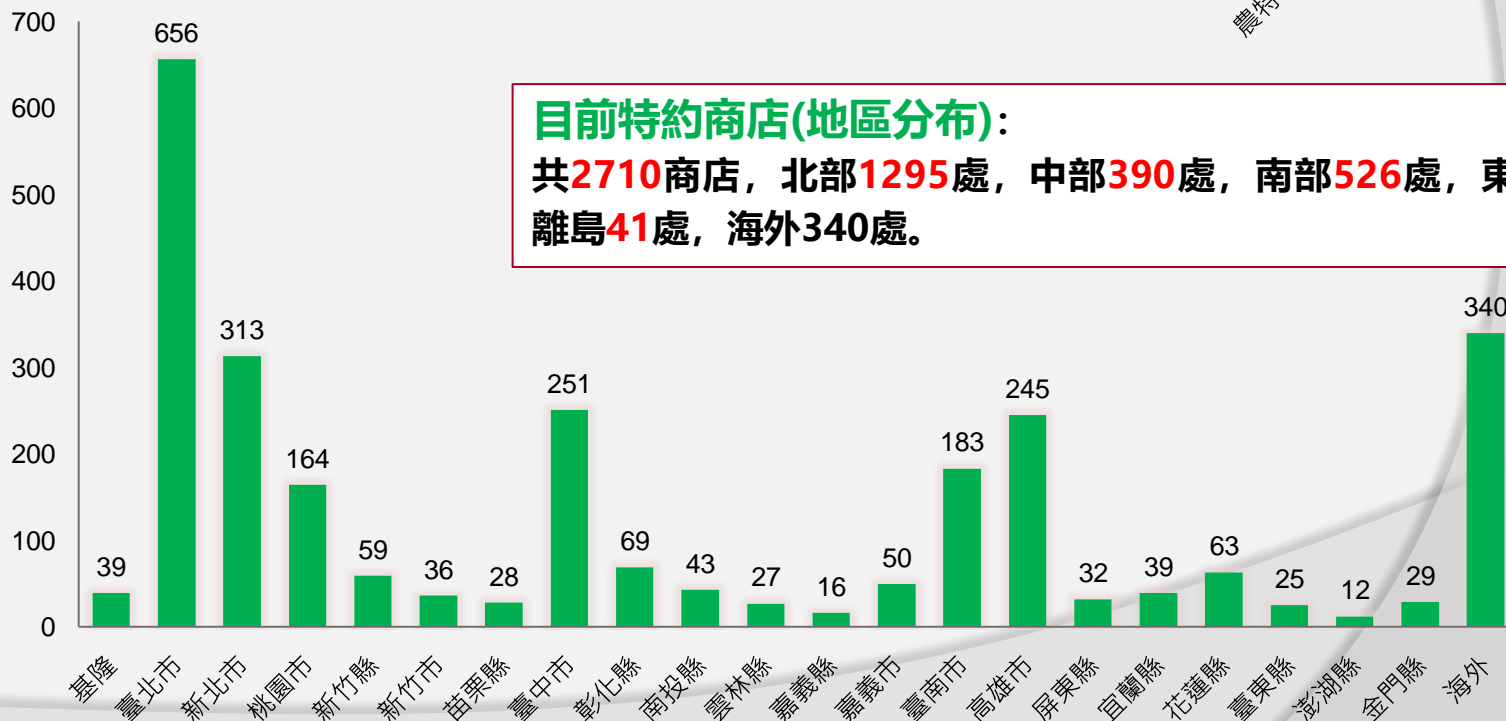

僑胞卡合作特約商店

本圖係摘錄部分特約商店例示，未包含所有合作特約商店。

2019.01

目前特約商店(營業類別):

共**2710**家特約商店(**2370**家國內特約商店及**340**家海外特約商店), 其中以**商圍及其他行業1106**家最多, 依次為餐飲業、皮鞋皮件業、旅宿業、運動休閒業、健檢醫療及觀光遊樂業等。

目前特約商店(地區分布):

共**2710**商店, 北部**1295**處, 中部**390**處, 南部**526**處, 東部**127**處, 離島**41**處, 海外**340**處。