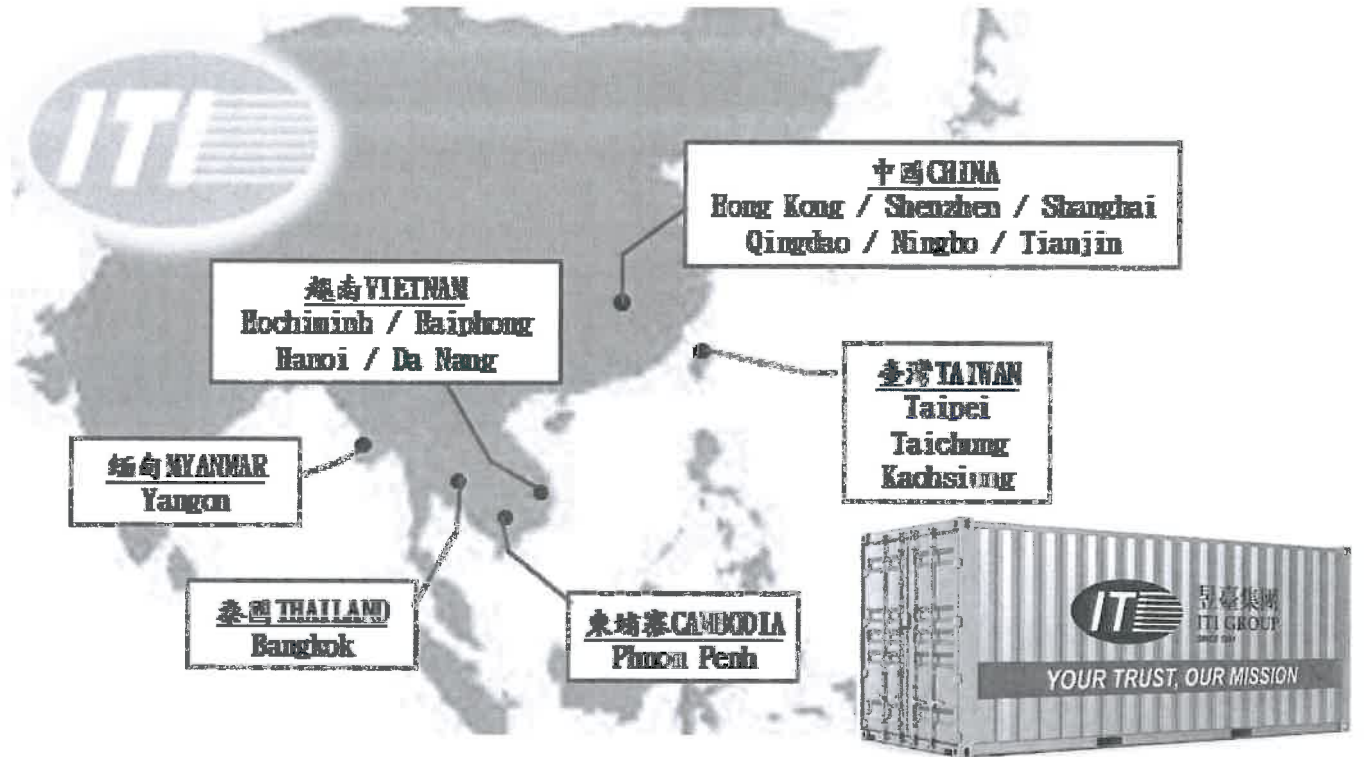

# 進出口海空陸運輸服務

1994年成立於臺灣臺北，提供客戶高品質的海運、空運、內陸運輸及物流等方面的貨物運送服務。昱臺於1995年率先進越南胡志明市設立分公司，在中南半島擁有經營實績及競爭優勢。迄今已在6個國家成立了16個自有公司據點，並在世界各地架構嚴實的代理網絡。

## 海空運承攬業 Freight Forwarder

**營業項目**

- |                         |                |
|-------------------------|----------------|
| 1. 海運CY & CFS / 散裝/ 特殊櫃 | 6. 空運          |
| 2. 單點開櫃                 | 7. 海空聯運        |
| 3. 戶到戶/ 複式運送            | 8. 整廠輸出        |
| 4. 三角貿易 / 轉口貿易          | 9. 代客報關        |
| 5. 內陸運輸                 | 10. 倉儲/ 配送/ 物流 |

**主要業務區域**

1. 中南半島: 越南和柬埔寨
2. 亞洲: 中國、緬甸和東南亞
3. 南美洲: 巴西、阿根廷
4. 歐洲、地中海
5. 北美洲: 美國、墨西哥